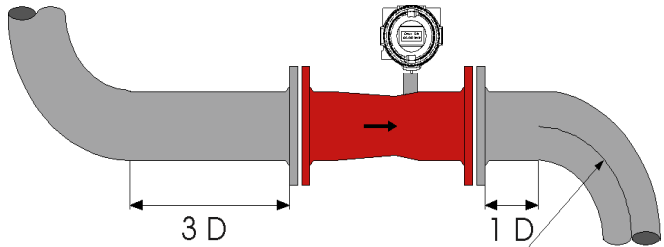

Vortex-Swirl: Montaj

SWIRL-Meter TRIO-WIRL S

Kontrol-Vanası

VORTEX-Meter TRIO-WIRL V

90°Dirsek

Redüksiyon