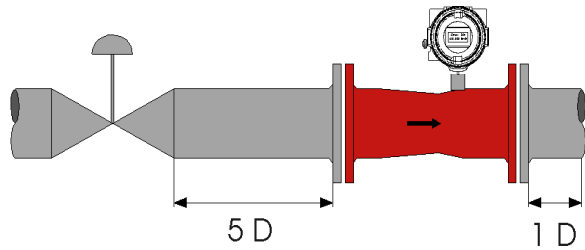

Vortex-Swirl: Montaj

SWIRL-Meter TRIO-WIRL S

Kontrol-Vanası

VORTEX-Meter TRIO-WIRL V

90°Dirsek

Redüksiyon