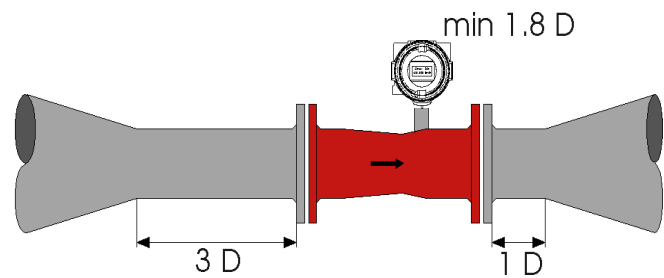

Vortex-Swirl: Montaj

SWIRL-Meter TRIO-WIRL S

Kontrol-Vanası

VORTEX-Meter TRIO-WIRL V

90°Dirsek

Redüksiyon