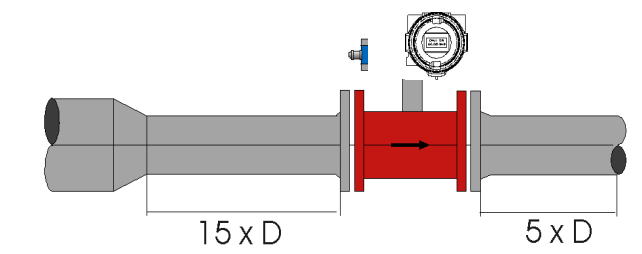

Vortex-Swirl: Montaj

SWIRL-Meter TRIO-WIRL S

Kontrol-Vanası

VORTEX-Meter TRIO-WIRL V

90°Dirsek

Redüksiyon