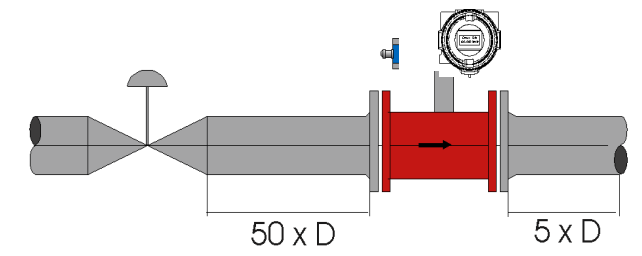

Vortex-Swirl: Montaj

SWIRL-Meter TRIO-WIRL S

Kontrol-Vanası

VORTEX-Meter TRIO-WIRL V

90°Dirsek

Redüksiyon