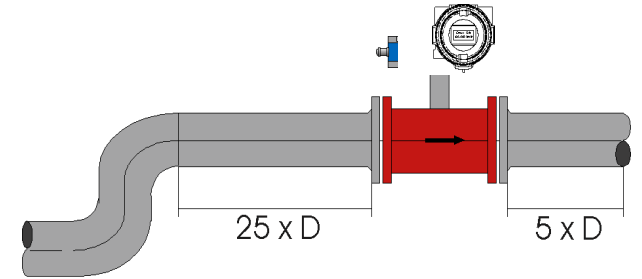

Vortex-Swirl: Montaj

SWIRL-Meter TRIO-WIRL S

Kontrol-Vanası

VORTEX-Meter TRIO-WIRL V

90°Dirsek

Redüksiyon